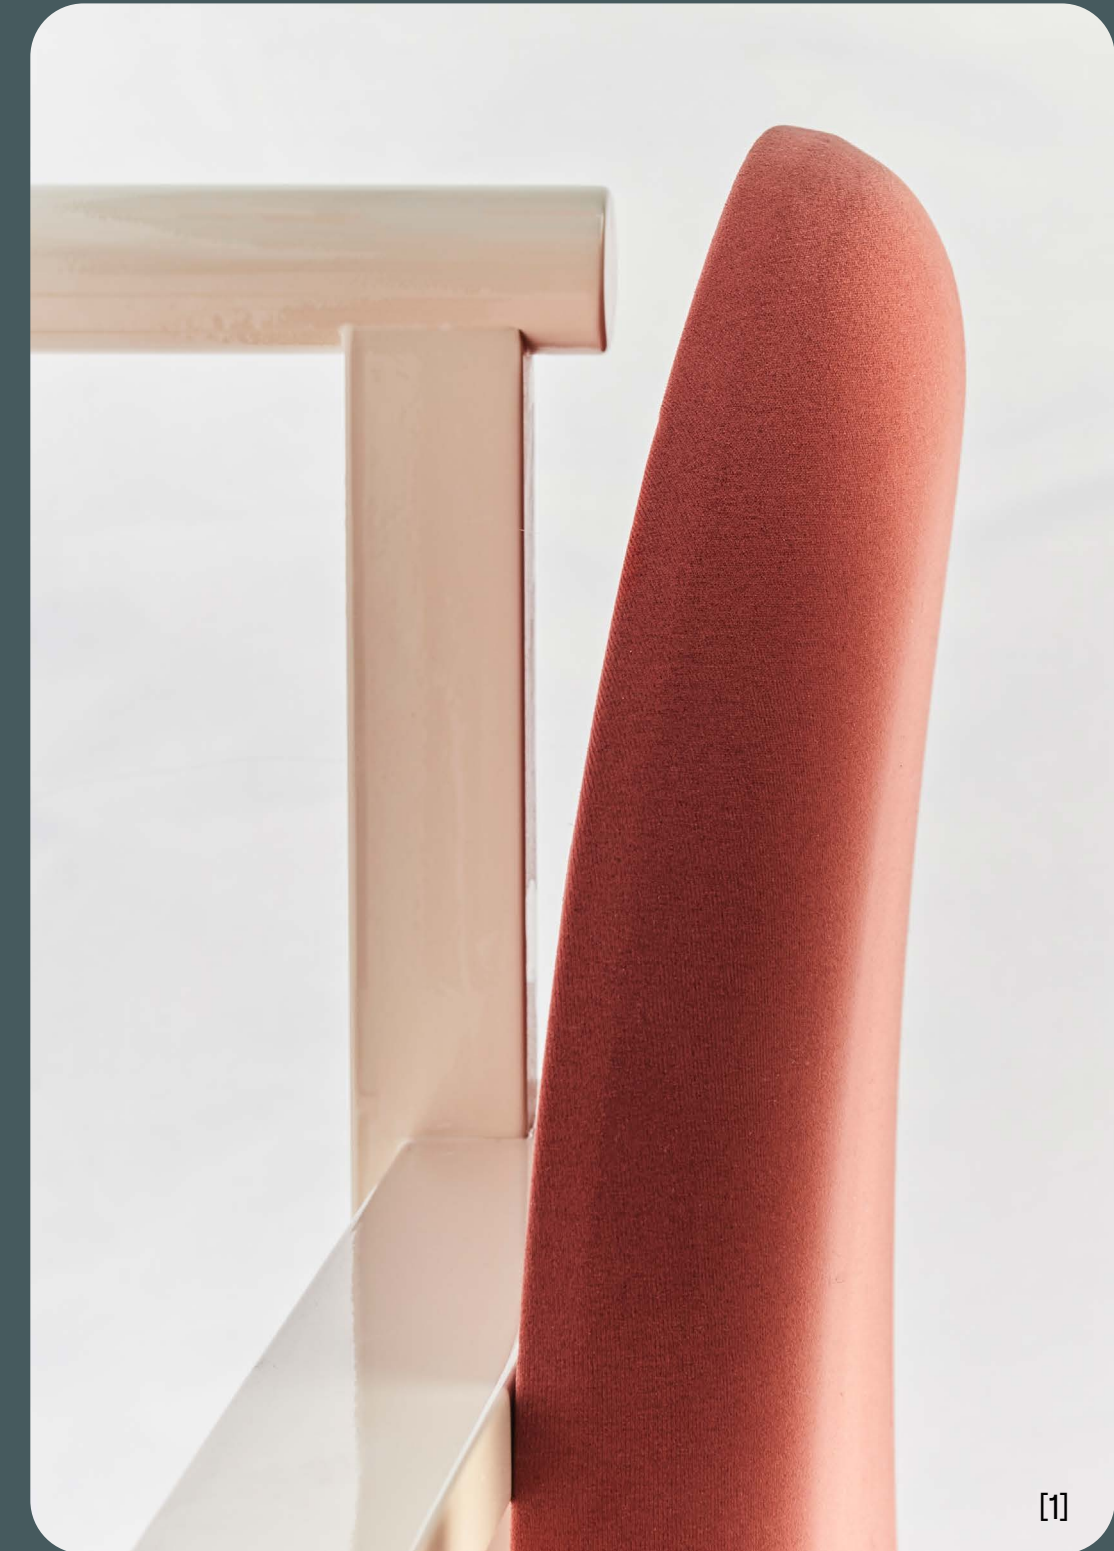

infos

chaises • charlie, billie, jøey & rita, 2023 — *charlie, billie, jøey & rita chairs, 2023*
suède et bois laqué beige [1], ou bois laqué noir [2], ou frêne noirci mat [3],
ou frêne naturel mat [4] — *suede and beige lacquered wood [1], or black
lacquered wood [2], or matt blackened ash [3], or matt natural ash [4]*
height / hauteur 83.00 cm — 32.67 inches
width / largeur 57.00 cm — 22.44 inches
depth / profondeur 55.00 cm — 21.65 inches