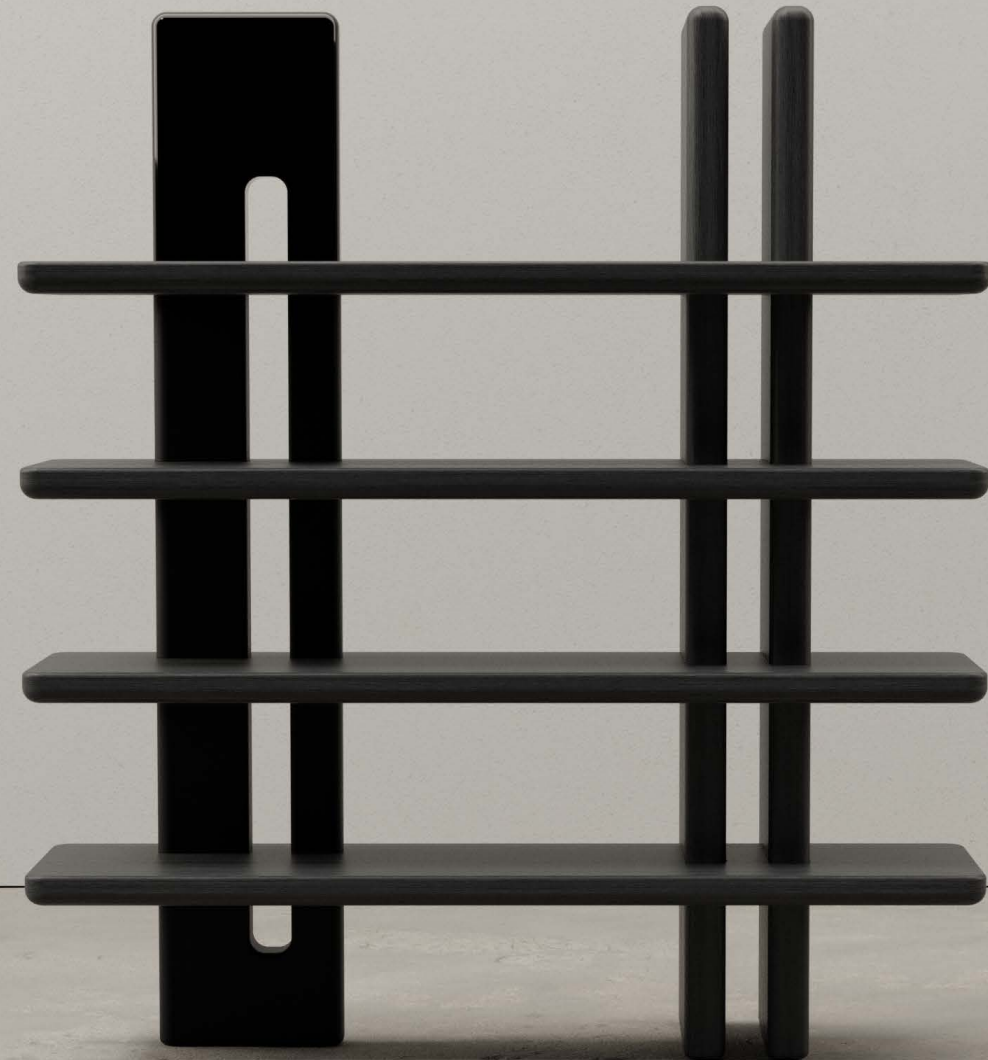

**hauteur / height** 200.00 cm — 78.74 inches  
**largeur / width** 180.00 cm — 70.87 inches  
**profondeur / depth** 50.00 cm — 19.68 inches

[1]

infos

étagère • lula, 2023 — *lula bookshelf, 2023*  
chêne naturel extra-matt et bois laqué noir 100% [1],  
ou chêne noirci extra-matt et bois laqué noir 100% [2]  
*extra-matt natural oak and 100% black lacquered wood [1],*  
*or extra-matt blackened oak and 100% black lacquered wood [2]*  
**hauteur / height** 200.00 cm — 78.74 inches  
**largeur / width** 180.00 cm — 70.87 inches  
**profondeur / depth** 50.00 cm — 19.68 inches